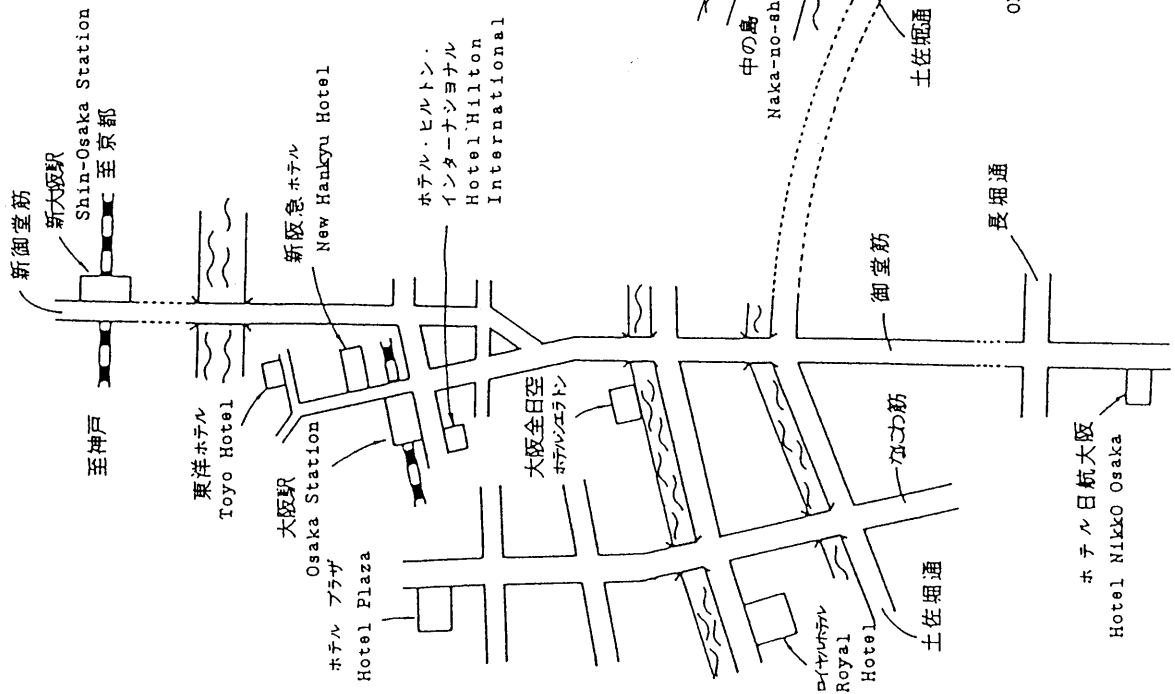

# Information Sheet

この外人さんを中央区谷町2丁目2番22号のNSビル(下図参照)までご案内ください。  
 また、NSビルの前まできましたら、ビルを指さし「ジス・イズ・エヌ・エス・ビル」と言ってください。

NSビル  
 大阪市中央区谷町2丁目2番22号  
 NS BLDG.  
 2-22, Tanimachi 2-chome,  
 Chuo-ku, Osaka-shi  
 TEL : 06-6943-8922

MIYAKO HOTEL OSAKA