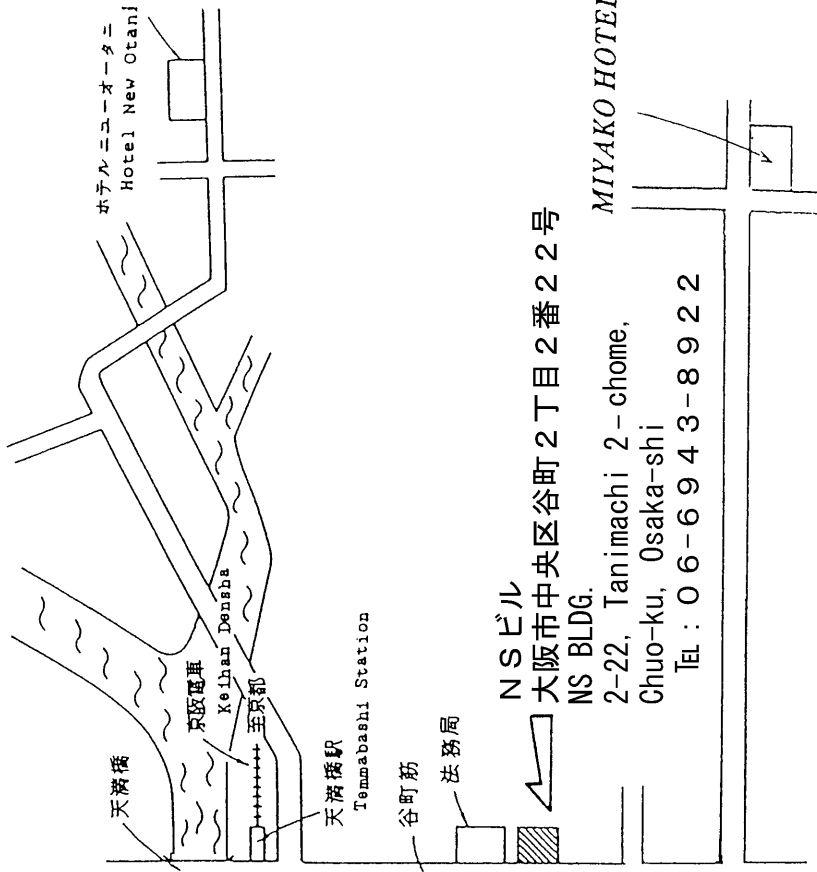

# Information Sheet

この外人さんを中央区谷町2丁目2番22号のNSビル(下図参照)までご案内ください。  
 また、NSビルの前まできましたら、ビルを指さし「ジス・イズ・エヌ・エス・ビル」と言ってください。

NSビル  
 大阪市中央区谷町2丁目2番22号  
 NS BLDG.  
 2-22, Tanimachi 2-chome,  
 Chuo-ku, Osaka-shi  
 TEL : 06-6943-8922

MIYAKO HOTEL OSAKA